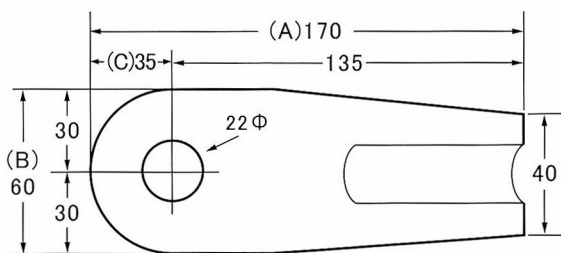

板厚3.2mm

品番	A	B	C	入数
MT-403	110	40	25	200ヶ

板厚4.0mm

品番	A	B	C	入数
MT-404	125	45	25	150ヶ

板厚4.5mm

品番	A	B	C	入数
MT-405-1	150	50	30	120ヶ

板厚6.0mm

品番	A	B	C	入数
MT-405-2	150	50	30	80ヶ

板厚6.0mm

品番	A	B	C	入数
MT-406	170	60	35	70ヶ