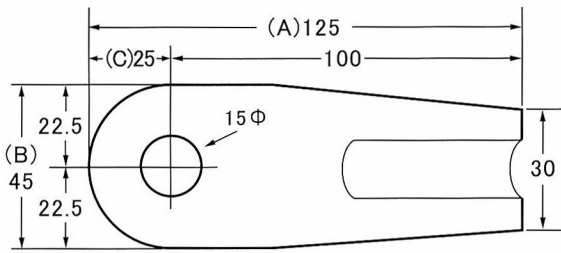

板厚3.2mm

品番	A	B	C	入数
MT-403	110	40	25	200ヶ

板厚4.0mm

品番	A	B	C	入数
MT-404	125	45	25	150ヶ

板厚4.5mm

品番	A	B	C	入数
MT-405-1	150	50	30	120ヶ

板厚6.0mm

品番	A	B	C	入数
MT-405-2	150	50	30	80ヶ

板厚6.0mm

品番	A	B	C	入数
MT-406	170	60	35	70ヶ