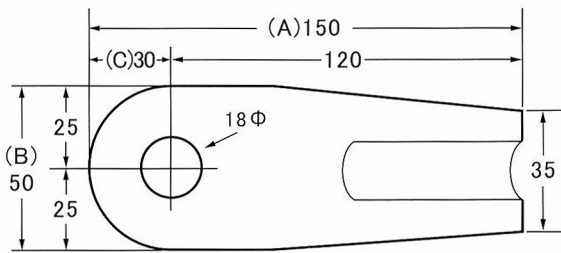

板厚3.2mm

品番	A	B	C	入数
MT-403	110	40	25	200ヶ

板厚4.0mm

品番	A	B	C	入数
MT-404	125	45	25	150ヶ

板厚4.5mm

品番	A	B	C	入数
MT-405-1	150	50	30	120ヶ

板厚6.0mm

品番	A	B	C	入数
MT-405-2	150	50	30	80ヶ

板厚6.0mm

品番	A	B	C	入数
MT-406	170	60	35	70ヶ