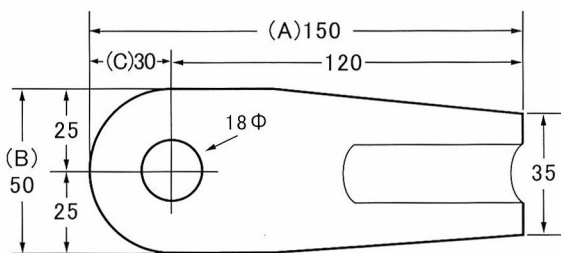

板厚3.2mm

品番	A	B	C	入数
MT-403	110	40	25	200ヶ

板厚4.0mm

品番	A	B	C	入数
MT-404	125	45	25	150ヶ

板厚4.5mm

品番	A	B	C	入数
MT-405-1	150	50	30	120ヶ

板厚6.0mm

品番	A	B	C	入数
MT-405-2	150	50	30	80ヶ

板厚6.0mm

品番	A	B	C	入数
MT-406	170	60	35	70ヶ